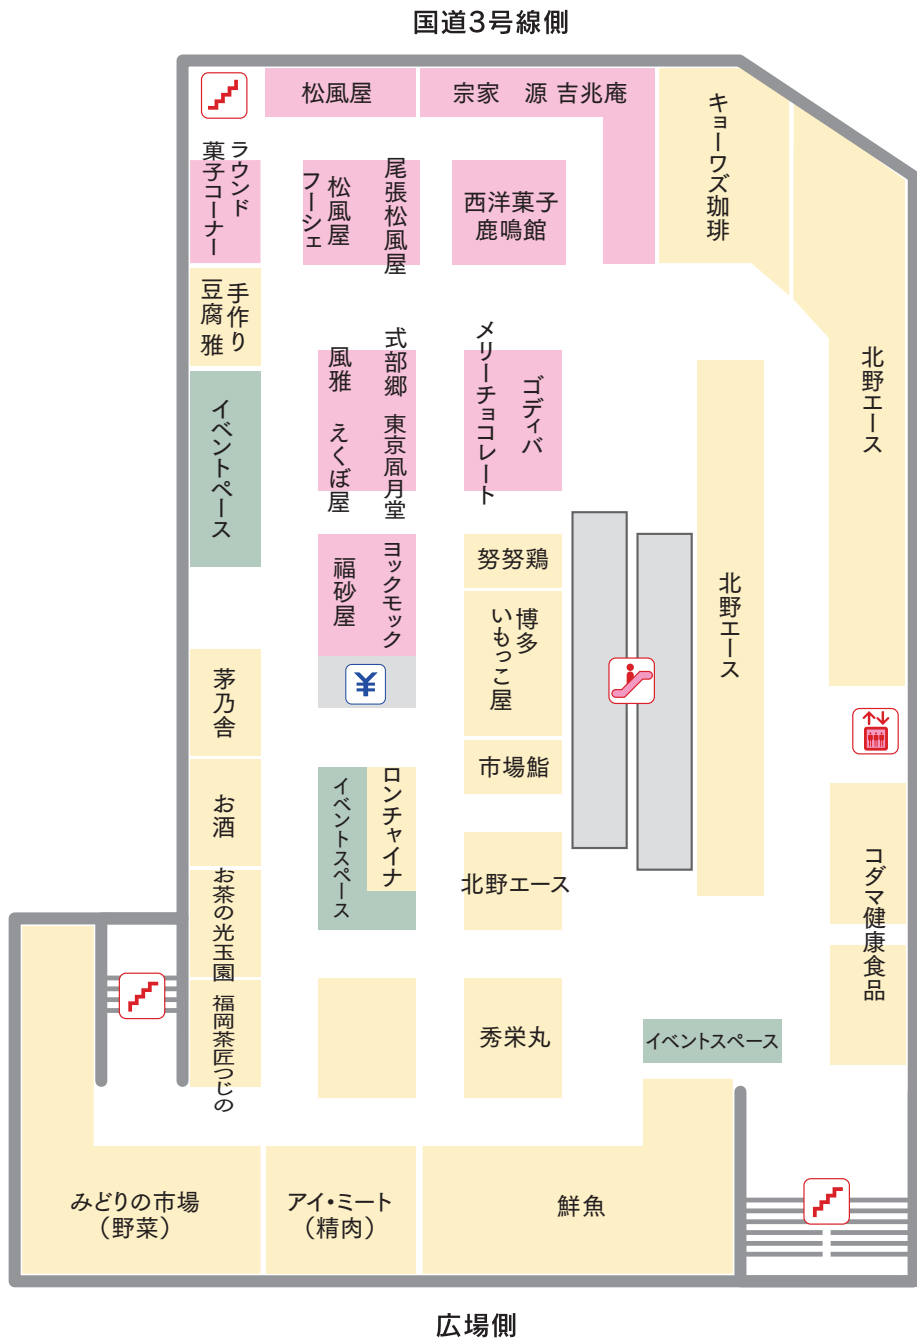

地下1階

1階

2階

国道3号線側

西鉄側玄関

広場側

3階

国道3号線側

広場側

4階

5階