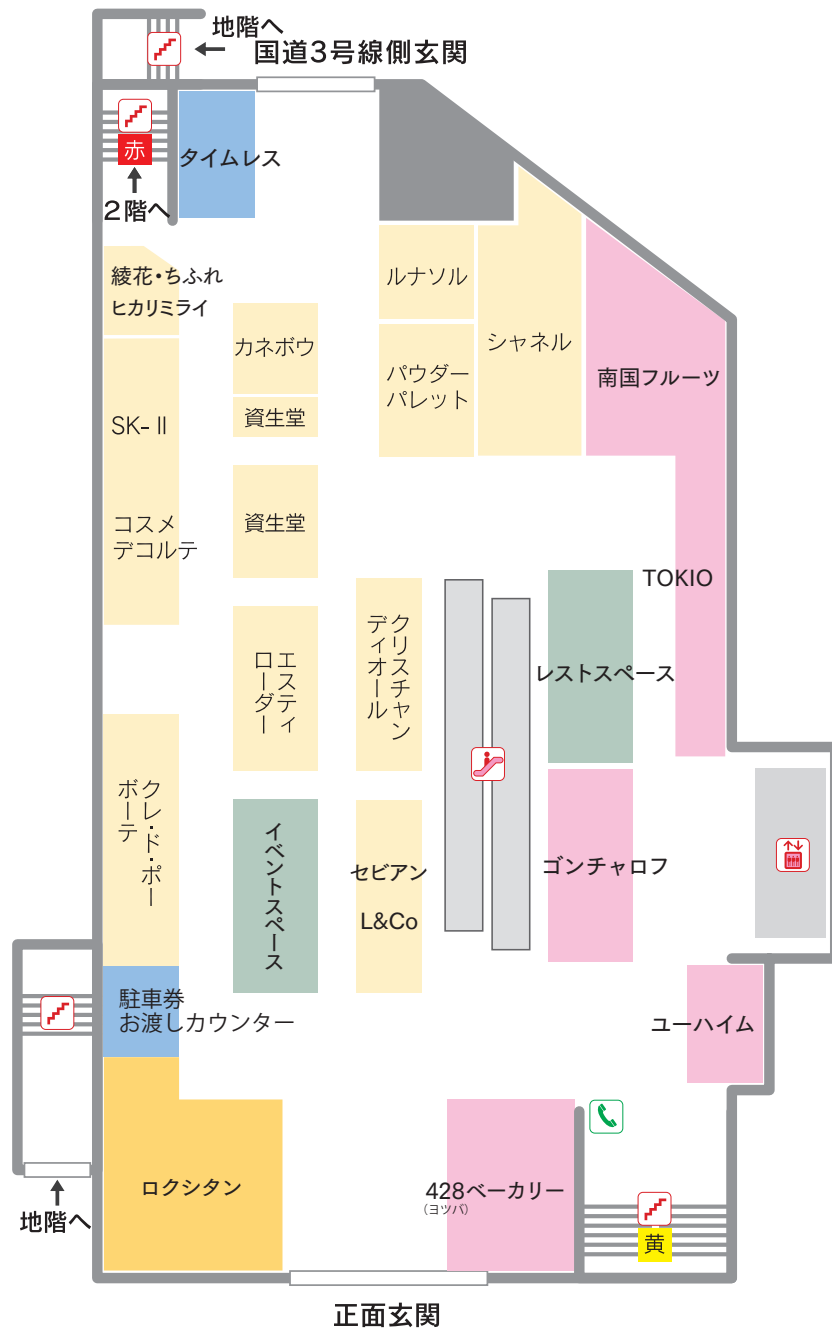

地下1階

1階

2階

国道3号線側

西鉄側玄関

広場側

3階

国道3号線側

広場側

4階

5階