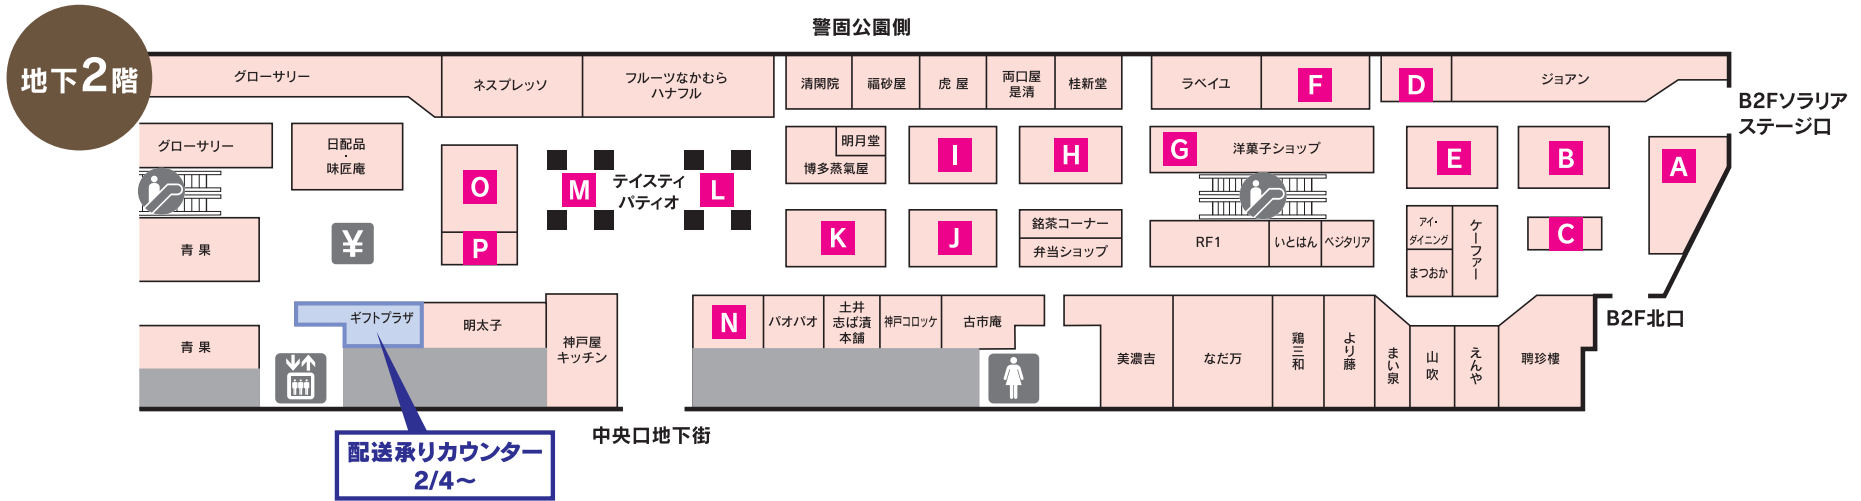

三越バレンタインMAP

■ 2月1日(土)~2月14日(金)
■ 福岡三越 地下2階

店舗名	場所	タブレット	生チョコ	お酒チョコ	NEW
あ ア・ラ・カンパニユ	E				
アルデュール	H				
アレックス&マイケルbyモロゾフ	P				
アンテノール	F				
ヴァンデンダー(2/3までM/2/4からK)	M/K				
宇治園	L				
か カール ユーハイム	G				
カフェ オウザン	K				
カフェ マルシェ	I				
京都六角 蕪村庵	I				
クアウテモック	L				
グマイナー	E				
ケーニヒスクローネ	A				
ゴティバ	G/M				
ゴンチャロフ アンジュジュ	P				
ゴンチャロフ ジェンティ&リンフォード	P				
さ シーキューブ	B				
シルスマリア	M				

店舗名	場所	タブレット	生チョコ	お酒チョコ	NEW
さ スピカ	P				
セゾンドセツコル ジャポン	P				
た ダコシュ フォー QUEEN	L				
辻利	L				
テオムラタ	L				
デジレー	L				
デメル	K				
デルレイ	K				
東京ラスク	C				
ドゥバイヨル	L				
な 日本橋 千疋屋総本店	O				
は ベルアメール	J				
ピエール マルコリーニ	K				
ピエール・ルドン	K				
プールミッシュ	G				
フランス菓子 16区	K				
ブルーフォンセ	D				
星の王子さま × メリーチョコレート	H				