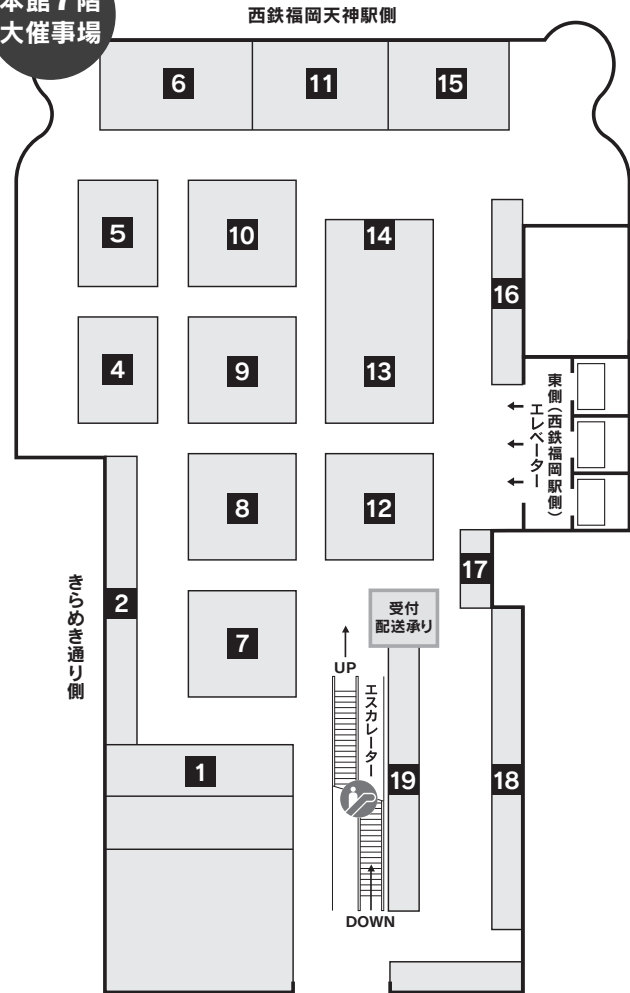

サロン・デュ・ショコラ 2025 Part.3

■ 2月5日(水)~2月14日(金)
 ■ 岩田屋本店 本館7階 大催事場

本館7階
大催事場

ア	アレクシア・サンティニ	18・19	バビ	5
	アルバン・ギルメ	18・19	ピエール・エルメ・パリ	2
	アンソンバーグ	13	ピエール マルコリーニ	4
	ヴァンデンダー	14	ピエール・ルドン	12
	ヴェストリ	1	フィリップ・ベル	18・19
	ヴォワザン	8	フランク・ケストナー	18・19
	オードリー NEW	7	ブリュイエール	13
カ	ガルニエ	9	ブルガリ イル・チョコレート	4
	カンタン・バイイ	18・19	ベルアメール	9
	甘味画廊	9	ベルアメール京都別邸	2
○	久遠チョコレート	10	ベルナシオン	18・19
	クリオロ	12	ポール・オキパンティ	18・19
	クリスティヌ・フェルベール	18・19	マ○マイフェバリットカンパニー NEW	18・19
○	ゴディバ	10	マチュー・ルルナル NEW	18・19
サ	ザ・ベニンシュラ プティック&カフェ	12	三原豆腐店	12
	シャトードミロード NEW	9	メゾンヴェルディエ	8
○	ジャン＝シャルル・ロシュエ NEW	きらめき・18	メゾンカカオ	11
	ジャン＝ポール・エヴァン	16	○メゾン ショーダン	14
	ジャン＝ミッシェル・モルトロー	18・19	メゾン・ドゥ・イッテ	13
	ショコオキャレ	18・19	○メリーチョコレート	10
	ショコラティエパレド オール	18・19	ヤ ヤスシササキ NEW	8
	ジョン カナヤ	12	ラ ラウ NEW	18・19
	シルスマリア	8	ラ フェヴァリ	8
○	スヌーピー meets ブリュイエール NEW	13	○ラ・マール・ド・チャヤ	10
	セントー	13	ラ・メゾン・デュ・ショコラ	1
タ	ダルシー	8	ラルフズ コーヒー NEW	15
○	チョコエイド NEW	18・19	ルクスアルクス NEW	9
	デジレー	8	ル・ショコラ・アラン・デュカス	16
	デメル	13	○ル・ショコラ・デ・フランセ NEW	18・19
	デルレイ	14	ル・ビスキュイ・アラン・デュカス NEW	16
	トゥルピヨン バイ ヤン プリス	18・19	ル ブルトン	12
ナ	ナカムラチョコレート	13	レオニダス	14
	ニコラ・ベルナルデ	18・19	ローラン・ジェルボー	8
	ノイハウス	12		
○	ノックスオーガニック	9		
ハ	パティスリー・サダハル・アオキ・パリ	2		
	パトリック・ロジェ	18・19		

○印:パート3のみ出店ブランド(12ブランド)

IWATAYA

岩田屋 福岡・天神