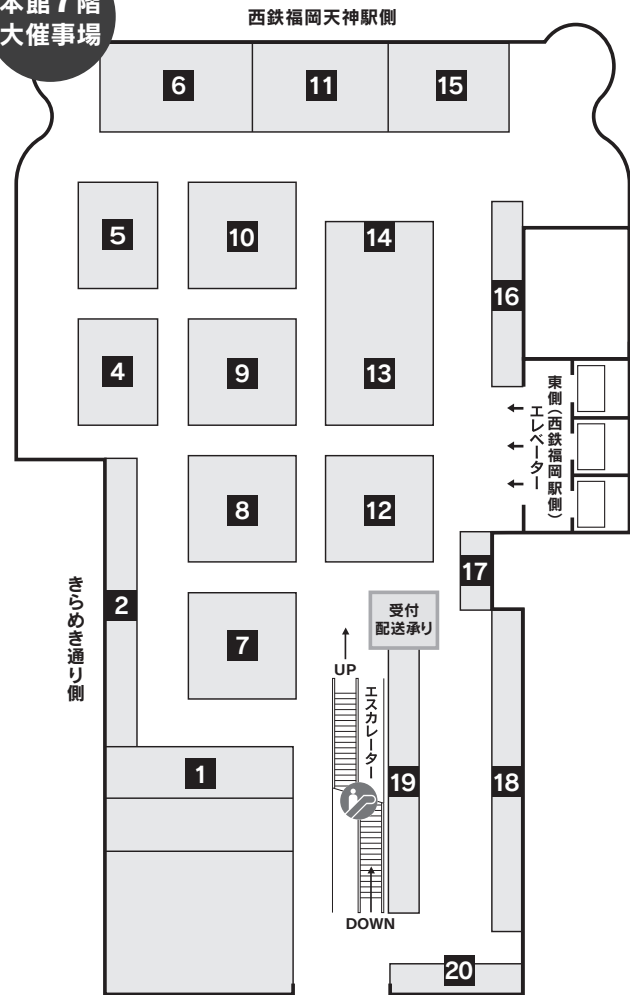

サロン・デュ・ショコラ 2025 Part.1

■ 1月22日(水)~1月27日(月)
 ■ 岩田屋本店 本館7階 大催事場

本館7階
大催事場

- ア○アメデイ _____ 7
- アルバン・ギルメ _____ 18・19・20
- アレクシア・サンティニ _____ 18・19・20
- アンソンプーグ _____ 13
- ヴァンデンダー _____ 14
- ヴェストリ _____ 1
- カ○カカオシック NEW _____ 7
- カンタン・バイイ _____ 18・19・20
- クリオロ _____ 12
- クリスティヌ・フェルベール _____ 18・19・20
- サ○ザ・リッツカールトン 福岡 NEW _____ 18・19・20
- シャードミロード NEW _____ 15
- ジャン＝ポール・エヴァン _____ 16
- ジャン＝ミッシェル・モルトロー _____ 18・19・20
- ショコオキャレ _____ 18・19・20
- ショコラティエパレドオール _____ 18・19・20
- ジョン カナヤ _____ 12
- シルヴィオ・ベッソーネ _____ 9
- シルスマリア _____ 8
- ステットラー _____ 14
- セントー _____ 13
- タ ダルシー _____ 10
- デジレー _____ 8
- デメル _____ 13
- デルレイ _____ 14
- ドブレカー NEW _____ 8
- トゥルピヨン バイ ヤン プリス _____ 18・19・20
- ナ ナカムラチョコレート _____ 13
- ニコラ・ベルナルデ _____ 18・19・20
- ノイハウス _____ 12

- ハ バティスリー・サダハル・アオキ・バリ _____ 2
- パンストック×フランク・ケストナー NEW _____ 18・19・20
- バトリック・ロジェ _____ 18・19・20
- バビ _____ 5
- ピエール・エルメ・バリ _____ 2
- ピエール マルコリーニ _____ 4
- ピエール・ルドン _____ 12
- ビルタチオマニア _____ 5
- フィリップ・ベル _____ 18・19・20
- フランク・ケストナー _____ 18・19・20
- ブリュイエール _____ 13
- ブルガリ イル・チョコレート _____ 4
- ベルアメール _____ 9
- ベルアメール京都別邸 _____ 2
- ベルナシオン _____ 18・19・20
- ポール・オキパンティ _____ 18・19・20
- ホールズワース NEW _____ 12
- マ マチュール・ルルナール NEW _____ 18・19・20
- メゾンヴェルディエ _____ 8
- メゾンカカオ _____ 11
- メゾン・ドゥ・イッテ _____ 13
- ヤ ヤスシササキ NEW _____ 10
- ラ ラウ NEW _____ 18・19・20
- ラ フェヴァリ _____ 8
- ラ・メゾン・デュ・ショコラ _____ 1
- ルクスアルクス NEW _____ 15
- ル・ショコラ・アラン・デュカス _____ 16
- ル・ビスキュイ・アラン・デュカス NEW _____ 16
- ル プルトン _____ 12
- レオニダス _____ 14
- ローラン・ジェルボー _____ 10

○印:パート1のみ出店ブランド(6ブランド)

IWATAYA

岩田屋 福岡・天神