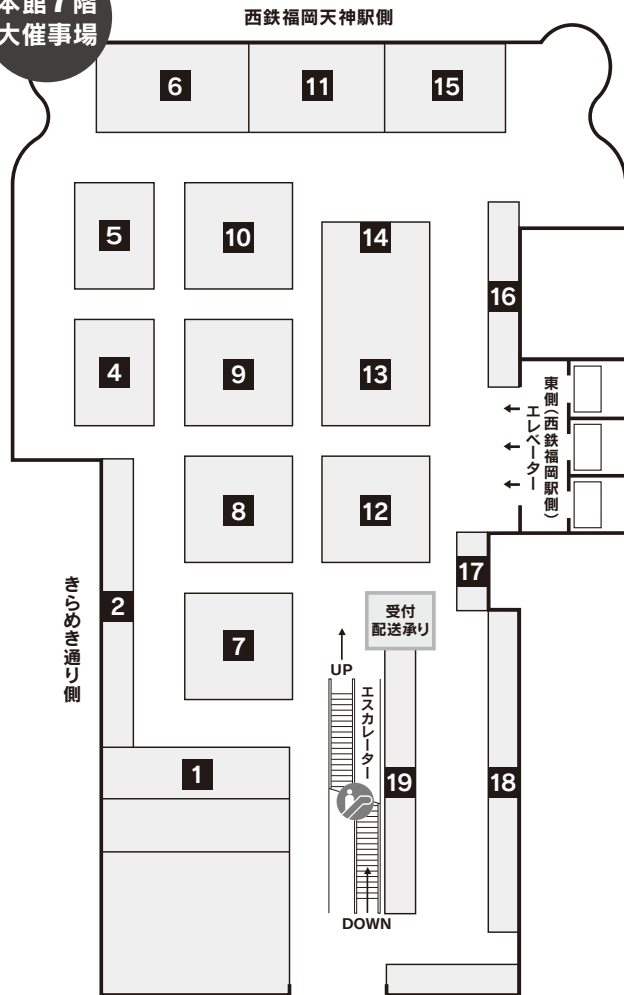

サロン・デュ・ショコラ 2024 Part.1

■ 1月24日(水)~2月1日(木)
 ■ 岩田屋本店 本館7階 大催事場

本館7階
大催事場

ア	○アメデイ	10
	アルティザン・パシオネ NEW	18・19・20
	アルバン・ギルメ	18・19・20
	アレノ&リヴォワール NEW	18・19・20
	アンソンバーグ NEW	9
	ヴァンデンダー	10
	ヴェストリ	12
	ヴェルディエ	8
	オリヴィエ・ヴィダル	18・19・20
カ	ガルニエ	8
	クリオロ	13
	クリスティヌ・フェルベール	18・19・20
	ゴディバ	13
サ	ジャン=ポール・エヴァン	16
	○ショコラージュ NEW	9
	ジョン カナヤ NEW	12
	○シルヴィオ・ベッソーネ	2
	シルスマリア	9
	ステットラー	12
	セバスチャン・ブイエ	18・19・20
	セントー	9
タ	タルティン	7
	ディヴォア	8
	デジレー	8
	デブラポールショコラティエ	10
	デメル	2
	トゥルピヨン パイ ヤン プリス	18・19・20
	ドゥルミアン	13
	トリュフバイク	5

○印:パート1のみ出店ブランド(8ブランド)

IWATAYA
 岩田屋 福岡・天神

サロン・デュ・ショコラ 2024 Part.2

■ 2月2日(金)~2月14日(水)
 ■ 岩田屋本店 本館7階 大催事場

本館7階
大催事場

ア	○アップル&ローゼス NEW	1	ナ	ナカムラチョコレート	14
	アルティザン・パシオネ	18・19		ノイハウス	12
	アルバン・ギルメ	18・19	ハ	パティスリー・サダハル・アオキ・パリ	2
	アレノ&リヴォワール	18・19		○パティスリー・ジョルジュマルソー	12
	アンソンバーグ	9		パトリック・アニヨレ	18・19
	ヴァンデンダー	10		パトリック・ロジェ	18・19
	ヴェストリ	12		バビ	5
	ヴェルディエ	8		ピエール・エルメ・パリ	2
	オリヴィエ・ヴィダル	18・19		ピエール・マルコリーニ	4
カ	ガルニエ	8		ピエール・ルドン	12
	○久遠チョコレート	1		フィリップ・ベル	18・19
	クリオロ	13		フランク・ケストナー	18・19
	クリスティヌ・フェルベール	18・19		ブリュイエール	9
	ゴディバ	13		ブルガリ イル・チョコレート	1
サ	○サティ	2		ベルアメール	10
	○ジャパンジュース NEW	10		ベルナシオン	18・19
	ジャン=ポール・エヴァン	16	マ	マダムドリュック	10
	ジョン カナヤ	12		○三原豆腐店	2
	シルスマリア	9		メゾンカカオ	11
	ステットラー	12		メゾン ショーダン	14
	○スノーピー meets ブリュイエール NEW	9		メゾン・ドゥ・イッテ	13
	セバスチャン・ブイエ	18・19		○メリーチョコレート	8
	セントー	9	ラ	ラ フェヴァリ	9
タ	タルティン	7		○ラ・マーレ・ド・チャヤ	15
	ディヴォア	8		ラ・メゾン・デュ・ショコラ	1
	デジレー	8		ル プルトン	12
	デブラポールショコラティエ	10		ル・ショコラ・アラン・デュカス	16
	デメル	2		ルノートル	14
	○デルレイ	9		レオニダス	14
	トウルピヨン バイ ヤン プリス	18・19		ローラン・ジェルボー	15
	ドゥルミアン	15	ワ	○和楽紅屋 NEW	13
	トリュフペイク	5		○印:パート2のみ出店ブランド(11ブランド)	

IWATAYA
 岩田屋 福岡・天神