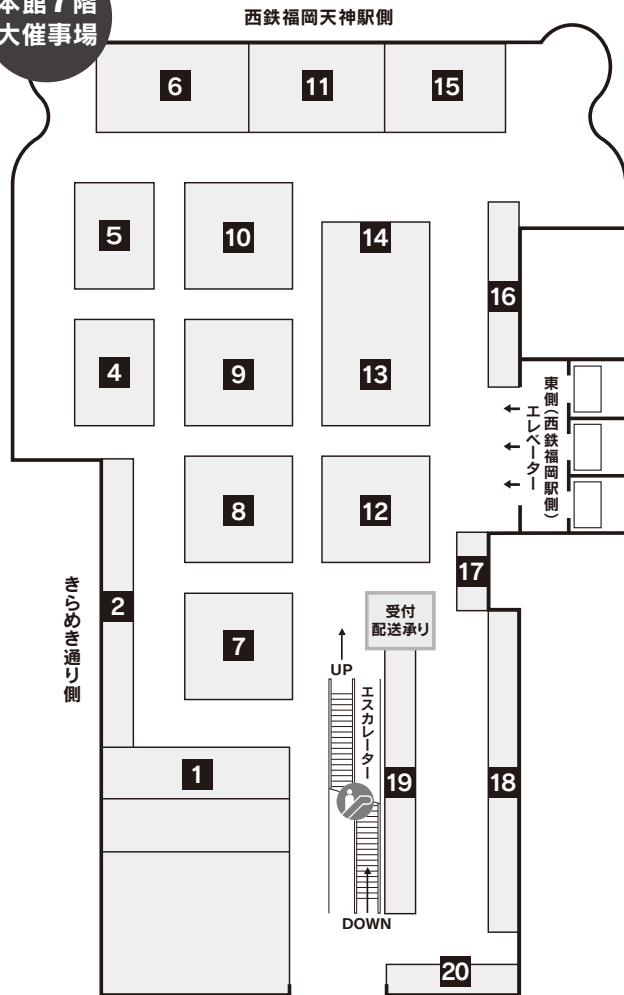

サロン・デュ・ショコラ 2024 Part.1

■ 1月24日(水)~2月1日(木)
 ■ 岩田屋本店 本館7階 大催事場

本館7階
大催事場

ア	○アメデイ	10
	アルティザン・パシオネ NEW	18・19・20
	アルバン・ギルメ	18・19・20
	アレノ&リヴォワール NEW	18・19・20
	アンソンバーグ NEW	9
	ヴァンデンダー	10
	ヴェストリ	12
	ヴェルディエ	8
	オリヴィエ・ヴィダル	18・19・20
カ	ガルニエ	8
	クリオロ	13
	クリスティヌ・フェルベール	18・19・20
	ゴディバ	13
サ	ジャン=ポール・エヴァン	16
	○ショコラージュ NEW	9
	ジョン カナヤ NEW	12
	○シルヴィオ・ベッソーネ	2
	シルスマリア	9
	ステットラー	12
	セバスチャン・ブイエ	18・19・20
	セントー	9
タ	タルティン	7
	ディヴォア	8
	デジレー	8
	デブラポールショコラティエ	10
	デメル	2
	トゥルピヨン パイ ヤン プリス	18・19・20
	ドゥルミアン	13
	トリュフバイク	5

○印:パート1のみ出店ブランド(8ブランド)

IWATAYA
 岩田屋 福岡・天神

サロン・デュ・ショコラ 2024 Part.2

■ 2月2日(金)~2月14日(水)
 ■ 岩田屋本店 本館7階 大催事場

本館7階
大催事場

ア	○アップル&ローゼス NEW	1	ナ	ナカムラチョコレート	14
	アルティザン・パシオネ	18・19		ノイハウス	12
	アルバン・ギルメ	18・19	ハ	パティスリー・サダハル・アオキ・パリ	2
	アレノ&リヴォワール	18・19		○パティスリー・ジョルジュマルソー	12
	アンソンバーグ	9		パトリック・アニヨレ	18・19
	ヴァンデンダー	10		パトリック・ロジェ	18・19
	ヴェストリ	12		バビ	5
	ヴェルディエ	8		ピエール・エルメ・パリ	2
	オリヴィエ・ヴィダル	18・19		ピエール・マルコリーニ	4
カ	ガルニエ	8		ピエール・ルドン	12
	○久遠チョコレート	1		フィリップ・ベル	18・19
	クリオロ	13		フランク・ケストナー	18・19
	クリスティヌ・フェルベール	18・19		ブリュイエール	9
	ゴディバ	13		ブルガリ イル・チョコレート	1
サ	○サティ	2		ベルアメール	10
	○ジャパンジュース NEW	10		ベルナシオン	18・19
	ジャン=ポール・エヴァン	16	マ	マダムドリュック	10
	ジョン カナヤ	12		○三原豆腐店	2
	シルスマリア	9		メゾンカカオ	11
	ステットラー	12		メゾン ショーダン	14
	○スノーピー meets ブリュイエール NEW	9		メゾン・ドゥ・イッテ	13
	セバスチャン・ブイエ	18・19		○メリーチョコレート	8
	セントー	9	ラ	ラ フェヴァリ	9
タ	タルティン	7		○ラ・マーレ・ド・チャヤ	15
	ディヴォア	8		ラ・メゾン・デュ・ショコラ	1
	デジレー	8		ル プルトン	12
	デブラポールショコラティエ	10		ル・ショコラ・アラン・デュカス	16
	デメル	2		ルノートル	14
	○デルレイ	9		レオニダス	14
	トウルピヨン バイ ヤン プリス	18・19		ローラン・ジェルボー	15
	ドゥルミアン	15	ワ	○和楽紅屋 NEW	13
	トリュフペイク	5		○印:パート2のみ出店ブランド(11ブランド)	

IWATAYA
 岩田屋 福岡・天神