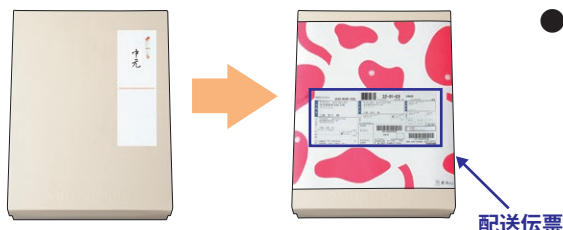

ご進物品の包装形態について

福岡三越では環境にやさしい企業でありつづけるためにさまざまな活動を行っております。
省資源のため、環境にやさしい包装(エコ包装)や「掛け紙の簡易化」にご協力ください。
エコ包装・簡易掛け紙以外をご用命の際は、別途包装料金を頂戴します。

エコ包装・簡易掛け紙

●「短冊形掛け紙」を商品に貼り、その上に包装紙を掛けます。

- ・お名入れ時もエコ包装では「短冊形掛け紙」を使います。
- ・商品やご用途により、掛け紙や包装紙のタイプが異なる場合がございます。
- ・同じお届け先さまへ複数個送られる場合、包装していない商品を箱に梱包し、まとめてお届けいたします。短冊、掛け紙をご希望された場合は、商品1点のみにお付けいたします。

エコ包装・簡易掛け紙以外の包装

包装個数毎に別途**110円**頂戴いたします。

- ※ギフトセンターでのご用命の際に限ります。
- ※添え状や名刺の同送をご希望の場合も対象となります。

対象となる包装は以下の通りです。

お届け先さまへ直接お届けする場合

A. 完全包装

1個の商品の箱を、完全に包んだ包装です。

110円